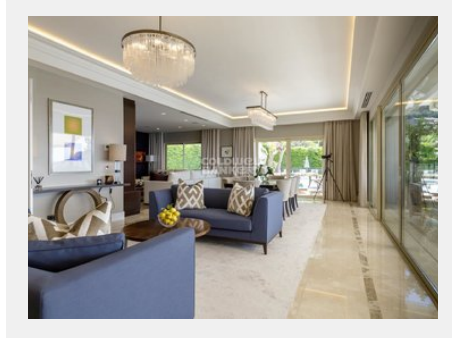

SALLE DE RECEPTION

Portes doubles ouvrant sur un hall d'entrée dont le sol est en marbre et dessert les principales pièces de réceptions.

De grandes portes coulissantes en verre