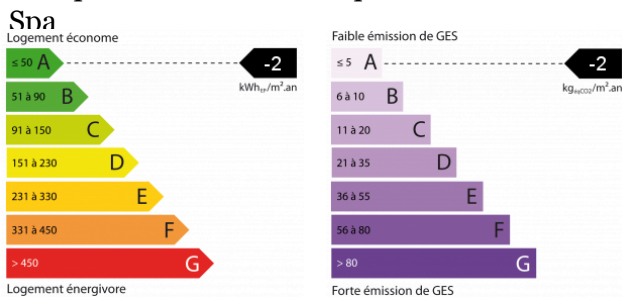

SALLE DE RECEPTION

Portes doubles ouvrant sur un hall d'entrée dont le sol est en marbre et dessert les principales pièces de réceptions.

De grandes portes coulissantes en verre