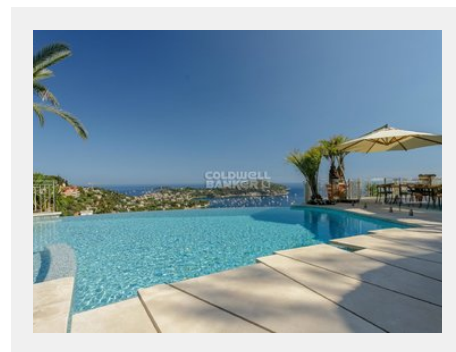

SALLE DE RECEPTION

Portes doubles ouvrant sur un hall d'entrée dont le sol est en marbre et dessert les principales pièces de réceptions.

De grandes portes coulissantes en verre